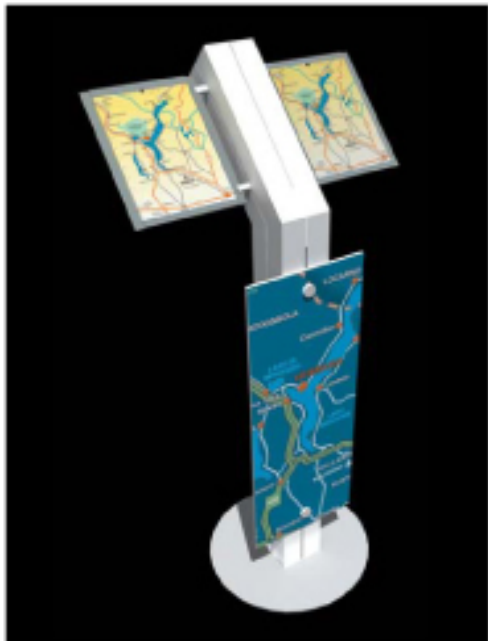

“Portentone”

“Portentone”:

Elemento per più funzioni, porta depliant, leggìo, info-point.
In base alle quantità struttura disponibile anche in colori RAL a scelta.
Soluzione disponibile anche a noleggio ma solo in alluminio anodizzato.