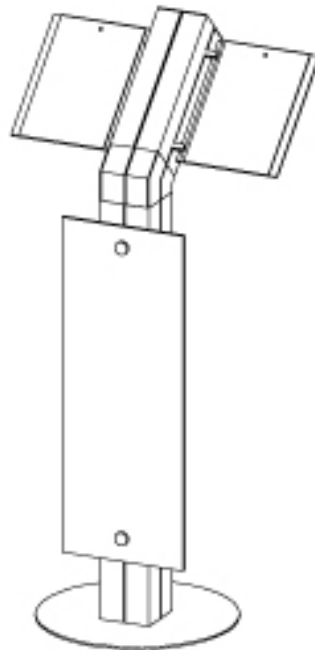

“Portentone”

“Portentone”:

Elemento per più funzioni, porta depliant, leggìo, info-point.
In base alle quantità struttura disponibile anche in colori RAL a scelta.
Soluzione disponibile anche a noleggio ma solo in alluminio anodizzato.