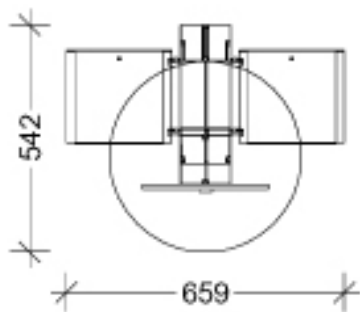

“Portentone”

“Portentone”:

Elemento per più funzioni, porta depliant, leggìo, info-point.
In base alle quantità struttura disponibile anche in colori RAL a scelta.
Soluzione disponibile anche a noleggio ma solo in alluminio anodizzato.