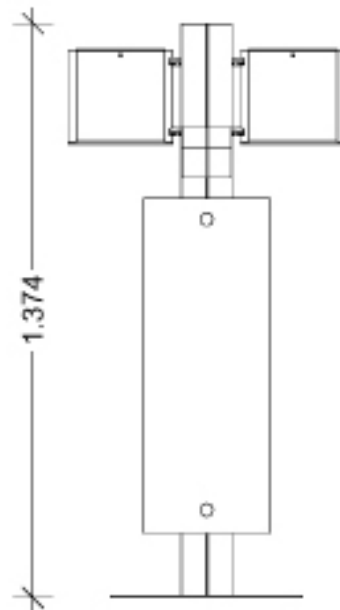

“Portentone”

“Portentone”:

Elemento per più funzioni, porta depliant, leggìo, info-point.
In base alle quantità struttura disponibile anche in colori RAL a scelta.
Soluzione disponibile anche a noleggio ma solo in alluminio anodizzato.