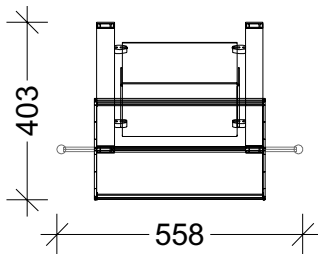

### “Portento”:

Elemento per più funzioni: porta depliant, leggio, info-point.  
In base alle quantità struttura disponibile anche in colori RAL a scelta.  
Soluzione disponibile anche a noleggio ma solo in alluminio anodizzato.