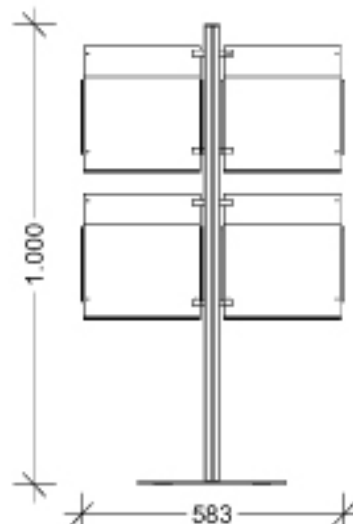

“Porta 4”

“Porta 4”:

Porta depliant a 4 tasche in plexiglas trasparente, con montante centrale ellittico, inclinato per facilitare la visuale. In base alle quantità struttura disponibile anche in colori RAL a scelta.. Solo nella versione in alluminio anodizzato possibilità di noleggio.