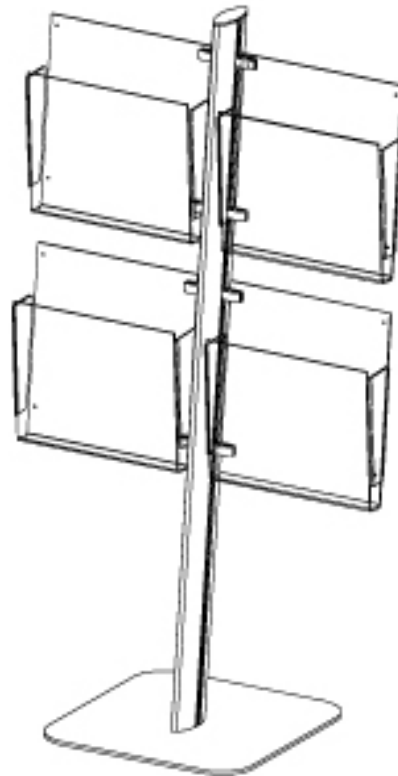

“Porta 4”

“Porta 4”:

Porta depliant a 4 tasche in plexiglas trasparente, con montante centrale ellittico, inclinato per facilitare la visuale. In base alle quantità struttura disponibile anche in colori RAL a scelta.. Solo nella versione in alluminio anodizzato possibilità di noleggio.