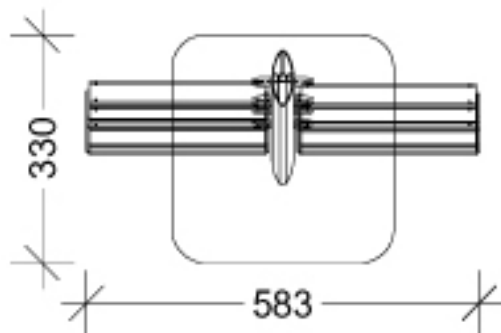

“Porta 4”

“Porta 4”:

Porta depliant a 4 tasche in plexiglas trasparente, con montante centrale ellittico, inclinato per facilitare la visuale. In base alle quantità struttura disponibile anche in colori RAL a scelta.. Solo nella versione in alluminio anodizzato possibilità di noleggio.