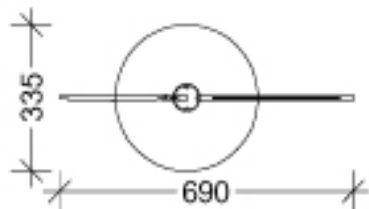

### **“Porta e Mostra”:**

Montante a sezione circolare h.1650 mm, con possibilità di appendere tasche porta depliant o supporti grafici di vario genere.