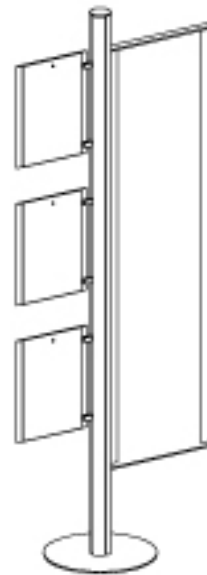

### **“Porta e Mostra”:**

Montante a sezione circolare h.1650 mm, con possibilità di appendere tasche porta depliant o supporti grafici di vario genere.