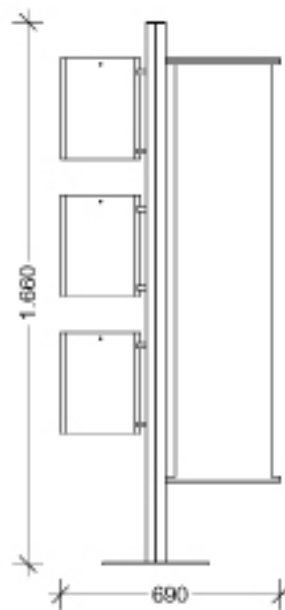

### **“Porta e Mostra”:**

Montante a sezione circolare h.1650 mm, con possibilità di appendere tasche porta depliant o supporti grafici di vario genere.