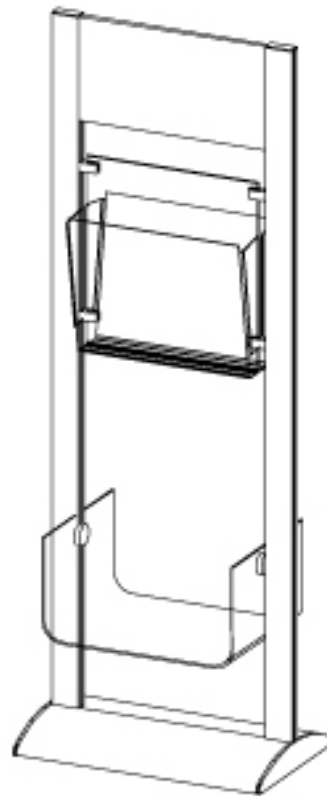

“Porta e contieni”

**“Porta e contieni”:**

Porta depliant con tasca per esposizione fronte e retro, pannello informativo e vaschetta per contenere depliant di scorta. La struttura è disponibile in colori RAL a scelta in base alle quantità e alle tempistiche. Soluzione disponibile anche a noleggio ma solo in alluminio anodizzato.