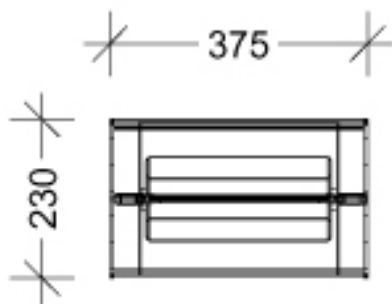

“Porta e contieni”

**“Porta e contieni”:**

Porta depliant con tasca per esposizione fronte e retro, pannello informativo e vaschetta per contenere depliant di scorta. La struttura è disponibile in colori RAL a scelta in base alle quantità e alle tempistiche. Soluzione disponibile anche a noleggio ma solo in alluminio anodizzato.