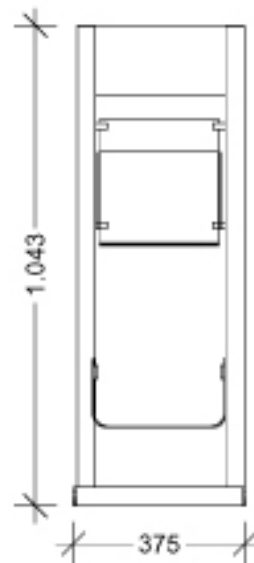

“Porta e contieni”

**“Porta e contieni”:**

Porta depliant con tasca per esposizione fronte e retro, pannello informativo e vaschetta per contenere depliant di scorta. La struttura è disponibile in colori RAL a scelta in base alle quantità e alle tempistiche. Soluzione disponibile anche a noleggio ma solo in alluminio anodizzato.