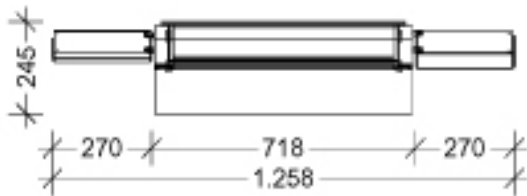

“Onda”

“Onda”:

Espositore a muro, con telaio in alluminio curvato, pannello grafico, mensole materiale acrilico con bordi colorati e lucenti, due tasche porta depliant. In base alle quantità struttura disponibile anche in colori RAL a scelta.