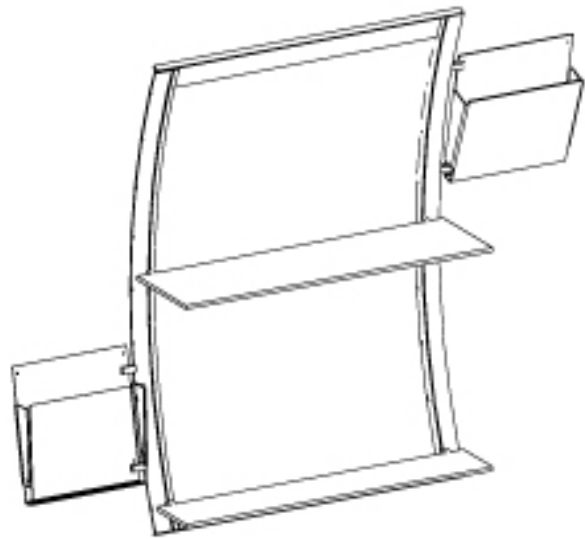

“Onda”

“Onda”:

Espositore a muro, con telaio in alluminio curvato, pannello grafico, mensole materiale acrilico con bordi colorati e lucenti, due tasche porta depliant. In base alle quantità struttura disponibile anche in colori RAL a scelta.