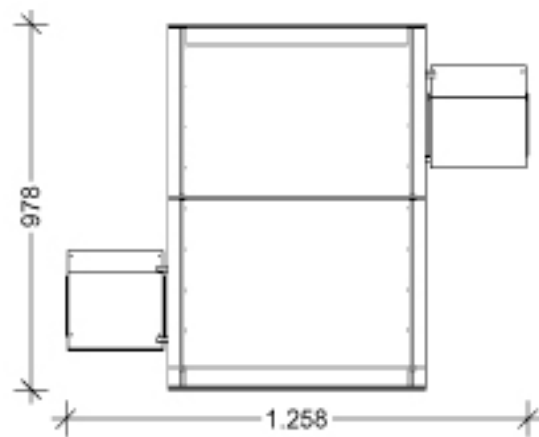

“Onda”

“Onda”:

Espositore a muro, con telaio in alluminio curvato, pannello grafico, mensole materiale acrilico con bordi colorati e lucenti, due tasche porta depliant. In base alle quantità struttura disponibile anche in colori RAL a scelta.