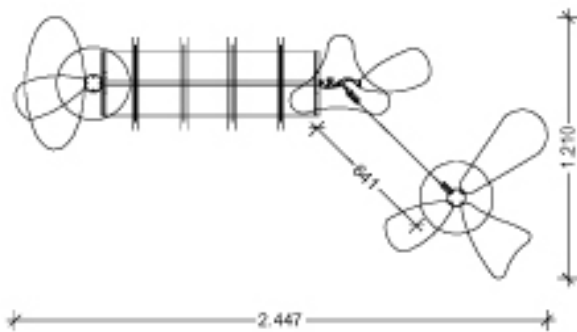

“Fiore”

“Fiore”:

Struttura espositiva realizzata con profili in alluminio. Accessori mensole da 1000 x 300 mm in legno o materiale acrilico con bordi colorati e lucenti, mensole in legno di forme diverse, specchio da 2000 x 600 mm, barra per appendini. In base alle quantità struttura disponibile anche in colori RAL a scelta.