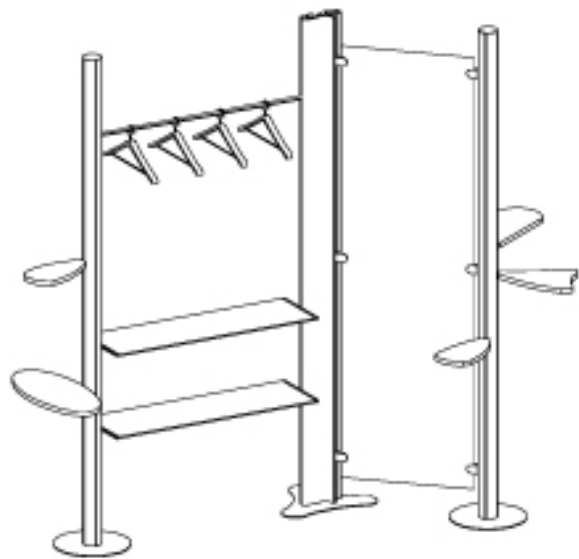

“Fiore”

“Fiore”:

Struttura espositiva realizzata con profili in alluminio. Accessori mensole da 1000 x 300 mm in legno o materiale acrilico con bordi colorati e lucenti, mensole in legno di forme diverse, specchio da 2000 x 600 mm, barra per appendini. In base alle quantità struttura disponibile anche in colori RAL a scelta.