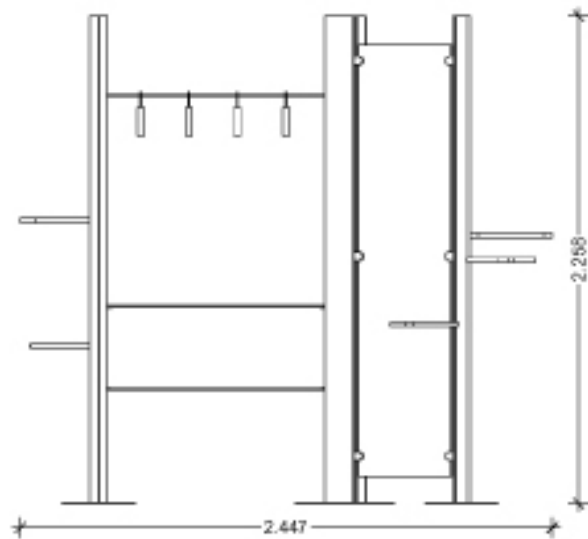

“Fiore”

“Fiore”:

Struttura espositiva realizzata con profili in alluminio. Accessori mensole da 1000 x 300 mm in legno o materiale acrilico con bordi colorati e lucenti, mensole in legno di forme diverse, specchio da 2000 x 600 mm, barra per appendini. In base alle quantità struttura disponibile anche in colori RAL a scelta.