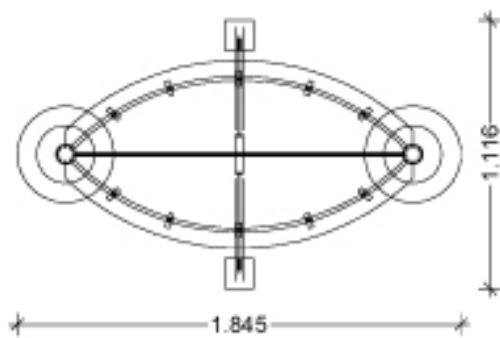

“Espo Visual”

“Espo Visual”:

Struttura per negozi d'abbigliamento. La parte superiore è in plexiglas con stampa semitrasparente, piano d'appoggio in laminato (colore a scelta), La parte inferiore dedicata all'esposizione con appendini. In base alle quantità struttura disponibile anche in colori RAL a scelta.