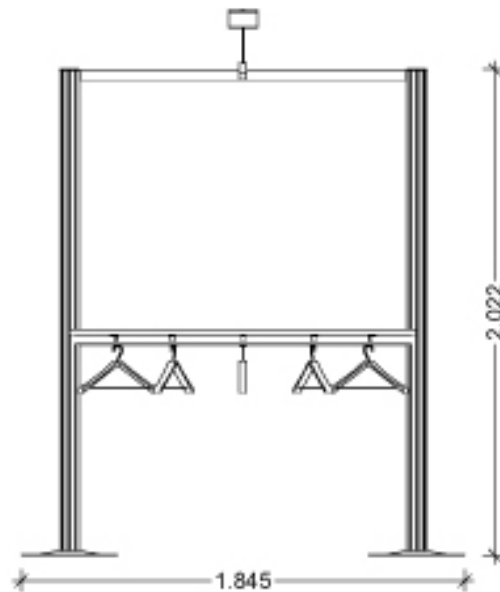

“Espo Visual”

“Espo Visual”:

Struttura per negozi d'abbigliamento. La parte superiore è in plexiglas con stampa semitrasparente, piano d'appoggio in laminato (colore a scelta), La parte inferiore dedicata all'esposizione con appendini. In base alle quantità struttura disponibile anche in colori RAL a scelta.