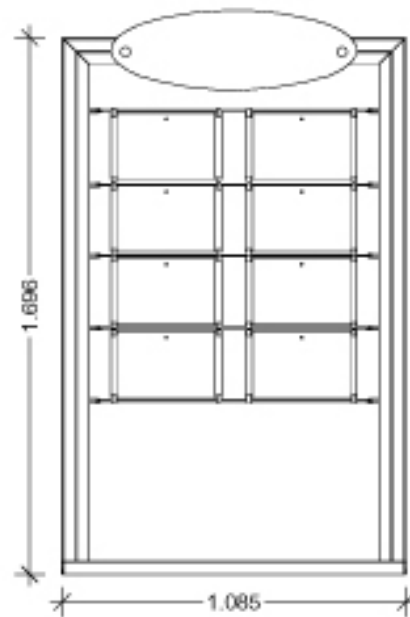

“Appendi New”

“Appendi New”:

Struttura in alluminio con basamento e profili ellittici, bordo esterno di finitura colore a scelta, pannello per logo (forma, dimensione e colore a scelta).
Accessori tasche trasparenti per l'esposizione di proposte commerciali.