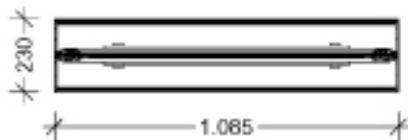

“Appendi New”

“Appendi New”:

Struttura in alluminio con basamento e profili ellittici, bordo esterno di finitura colore a scelta, pannello per logo (forma, dimensione e colore a scelta).
Accessori tasche trasparenti per l'esposizione di proposte commerciali.