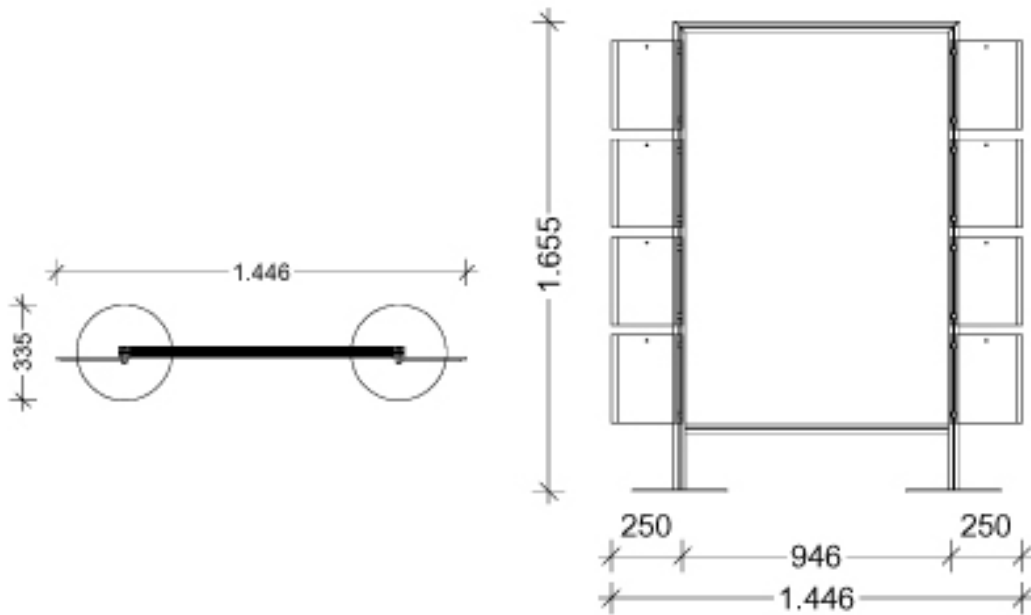

“Appendi e Mostra”

“Appendi e Mostra”:

Basamenti quadrati per profili quadrati che sostengono un pannello grafico e tasche in plexiglas formato A4 verticale le quali, come il supporto grafico, possono essere usate fronte e retro. In base alle quantità struttura disponibile anche in colori RAL a scelta.